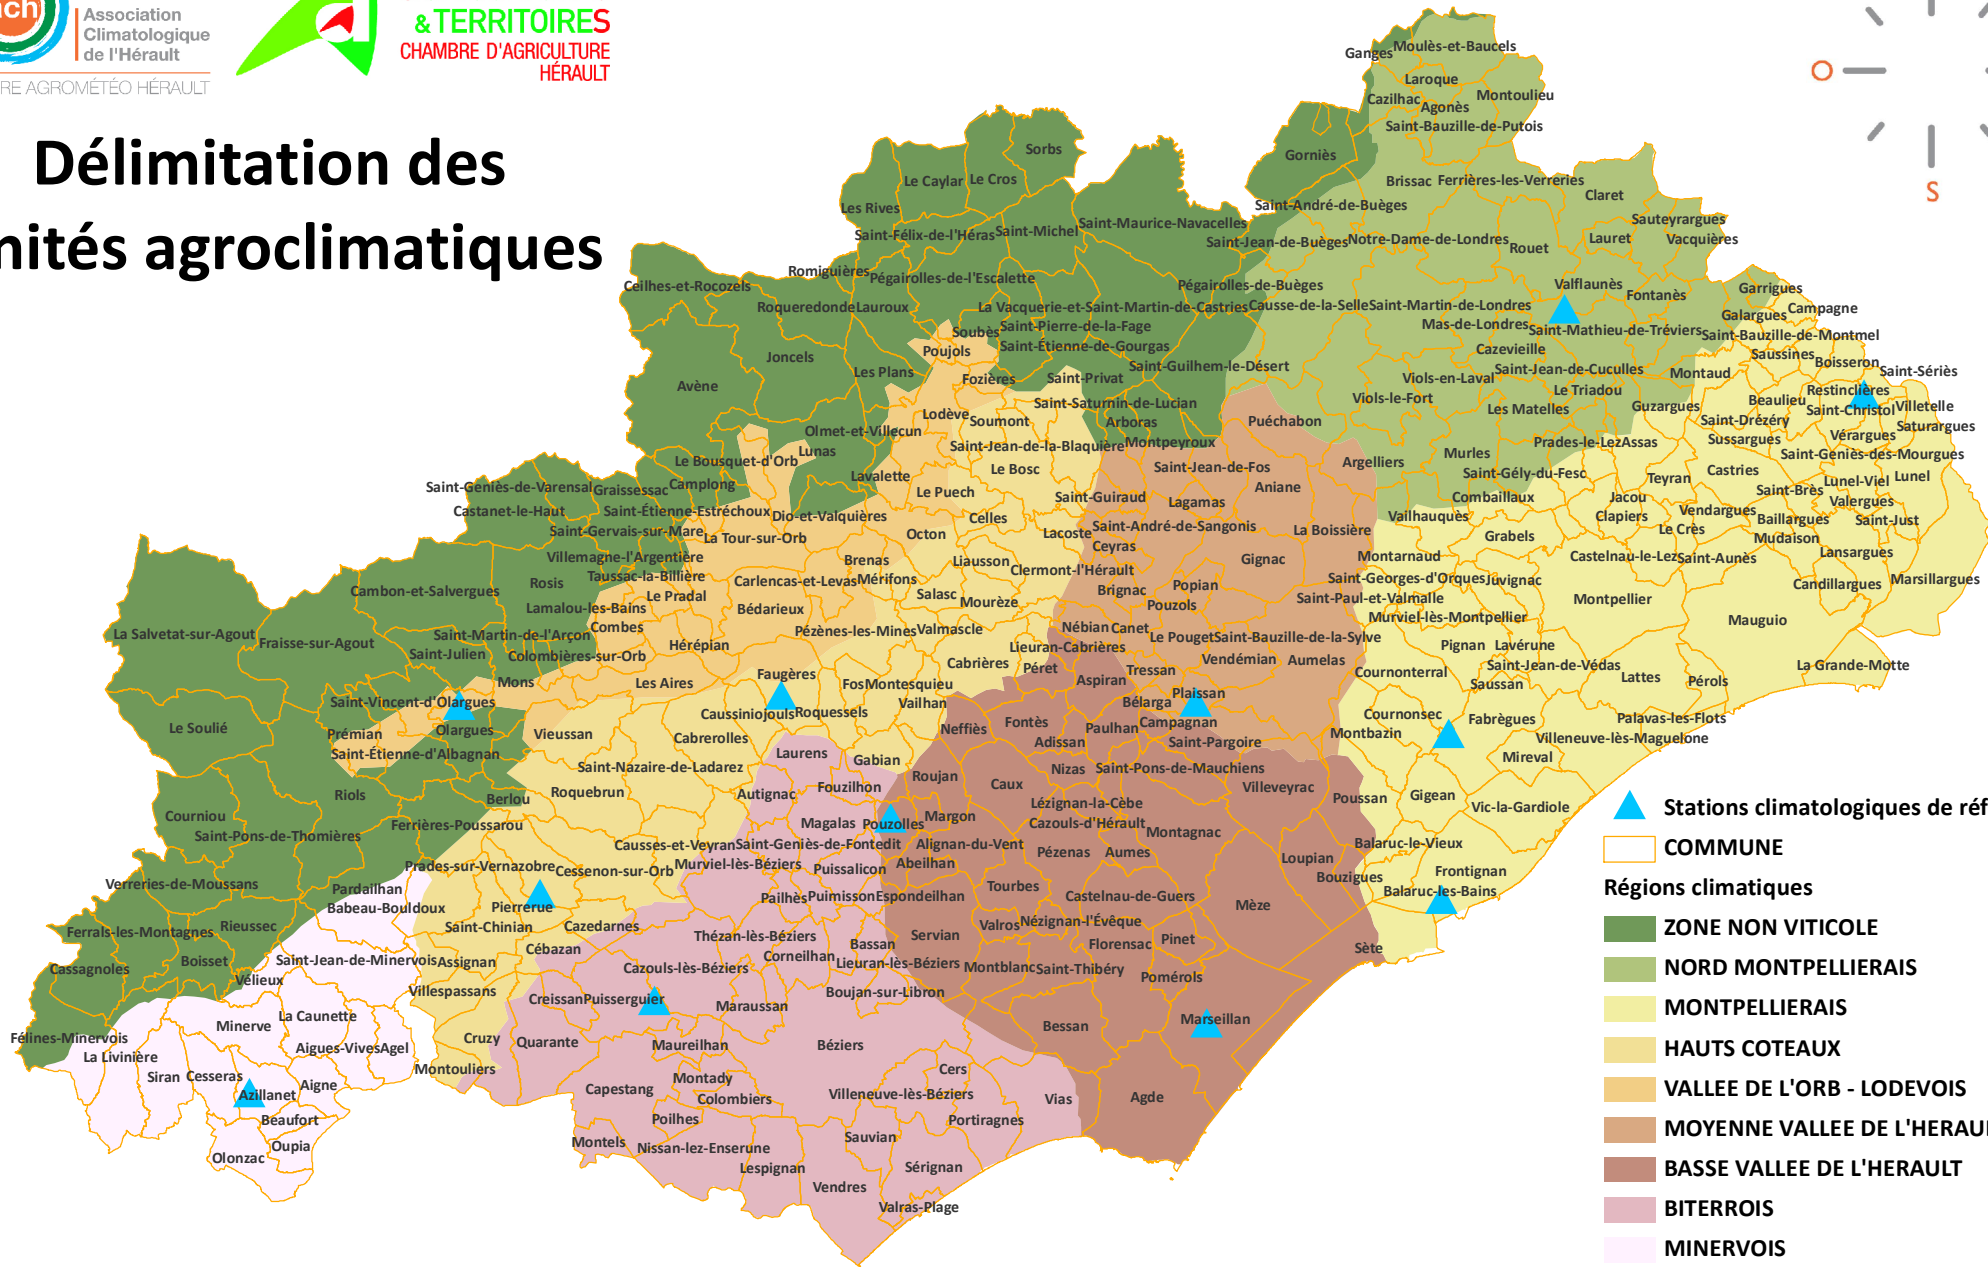

Délimitation des unités agroclimatiques

- Stations climatiques de références
- COMMUNE
- Régions climatiques**
- ZONE NON VITICOLE
- NORD MONTPELLIERAIS
- MONTPELLIERAIS
- HAUTS COTEAUX
- VALLEE DE L'ORB - LODEVOIS
- MOYENNE VALLEE DE L'HERAULT
- BASSE VALLEE DE L'HERAULT
- BITERROIS
- MINERVOIS

Date: 13 avril 2011
Sources: BDTOPO (IGN)
unités agroclimatiques
(ACH - CA 34)