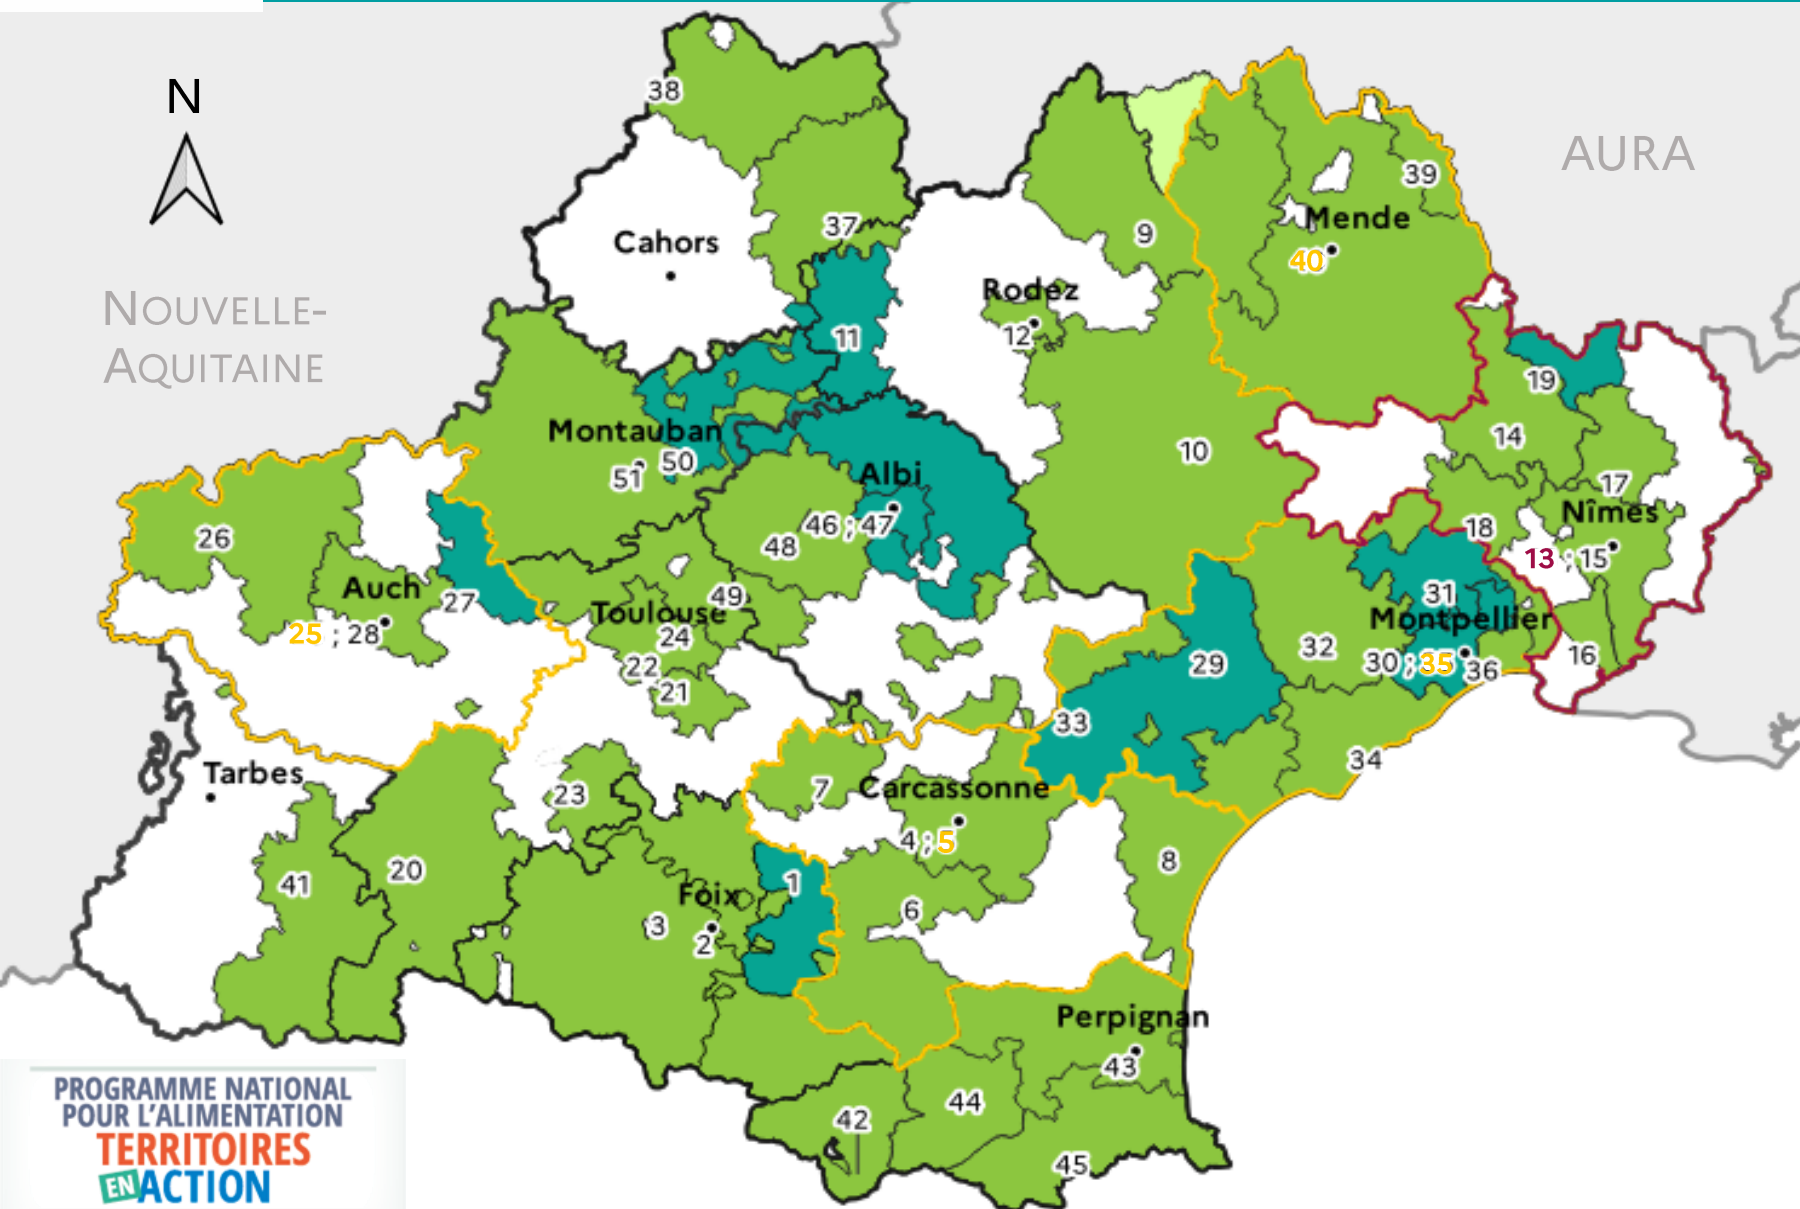

LES PROJETS ALIMENTAIRES TERRITORIAUX (PAT) EN OCCITANIE

Légende

1 = numéro du PAT (cf. liste page 2)

PAT infra ou supra départementaux:
de niveau 1 (fond vert clair)
de niveau 2 (fond vert franc)

PAT départementaux
de niveau 1 (contour jaune)
de niveau 2 (contour rouge)

point = préfecture de département

Correspondance numéros – Noms des PAT

Acronyme	Signification
CA	Communauté d'agglomération
CC	Communauté de communes
CD	Conseil départemental
PETR	Pôles d'Équilibre Territorial et Rural
PNR	Parc Naturel Régional
SM	Syndicat mixte

Département	Numéro PAT	Nom PAT
Ariège	1	Pyrénées Cathares
Ariège	2	PETR de l'Ariège
Ariège	3	PNR des Pyrénées Ariégeoises
Aude	4	CA de Carcassonne
Aude	5	CD de l'Aude
Aude	6	SCIC Maison Paysanne
Aude	7	CC Castelnaudary Lauragais Audois
Aude	8	CA du Grand Narbonne
Aveyron	9	PNR de l'Aubrac
Aveyron	10	PNR Grand Causses Lévezou
Aveyron	11	Ouest Aveyron communauté
Aveyron	12	Rodez agglomération
Gard	13	CD du Gard
Gard	14	Alès Agglomération
Gard	15	Nîmes Métropole
Gard	16	CC de Petite Camargue
Gard	17	CC du Pays d'Uzès
Gard	18	CC du Piémont Cévenol
Gard	19	CC de Cèze-Cévennes