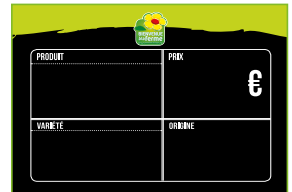

## Pancarte prix - Petit modèle

Caractéristiques techniques :

Format : 10 x 7,5 cm

Impression quadri recto + verni ardoise

Matière : PVC

**! ATTENTION :** outil fourni sans support

Réf. BAF60

4.40€ le lot de 10