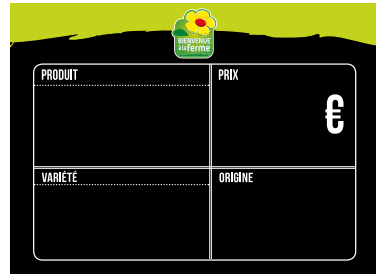

## Pancarte prix - Grand modèle

Caractéristiques techniques :

Format : 20 x 15 cm

Impression quadri recto + verni ardoise

Matière : PVC

**! ATTENTION :** outil fourni sans support

Réf. BAF59

0.45€ l'unité