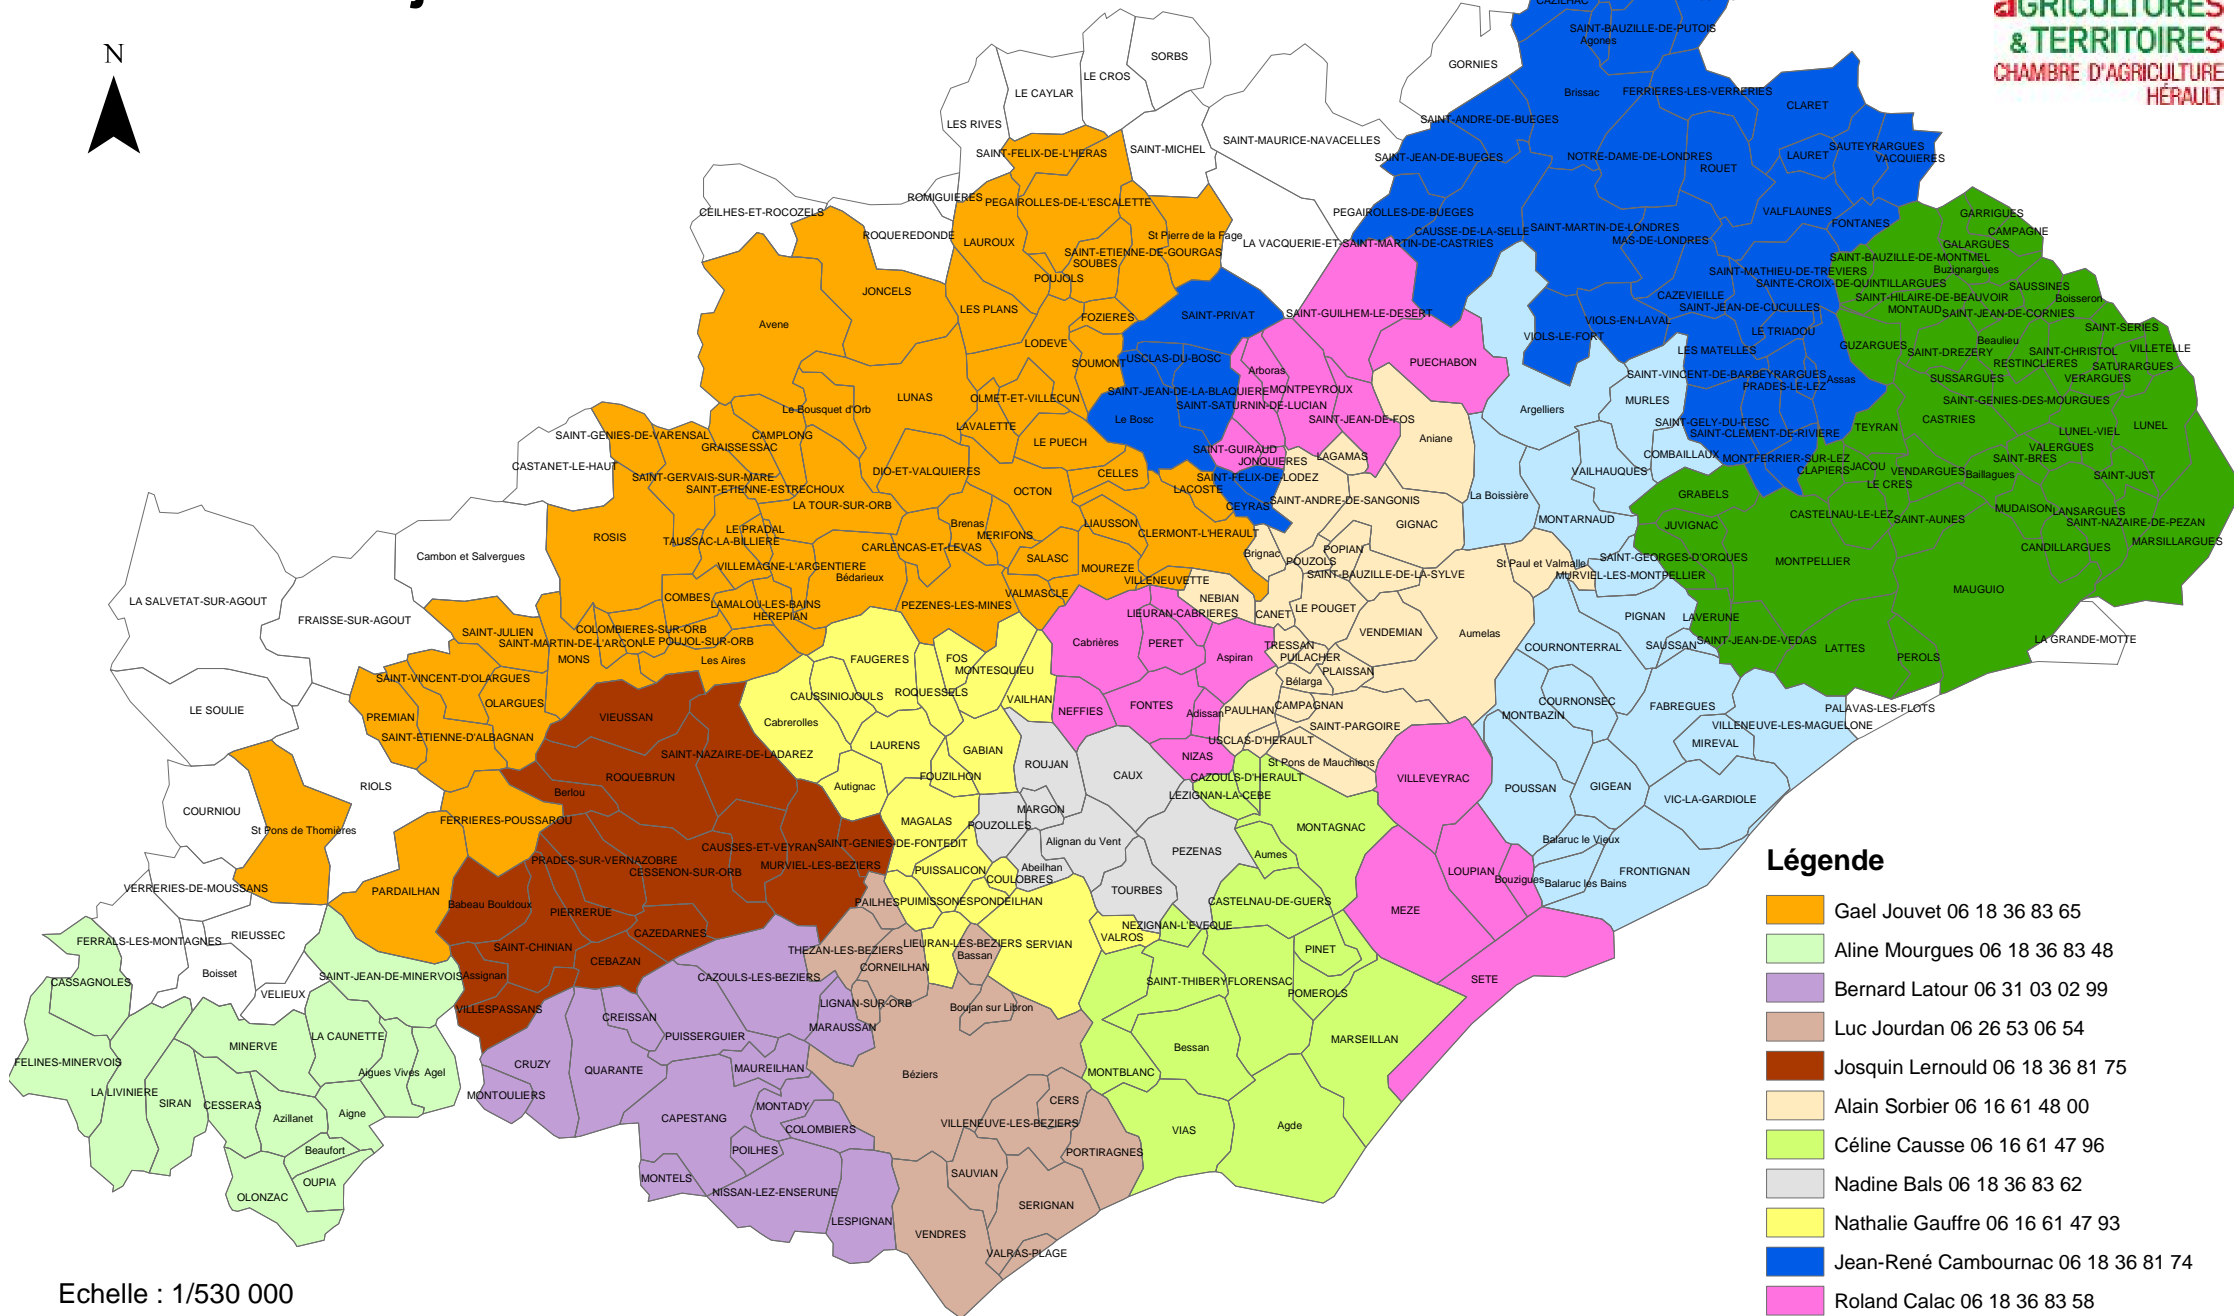

# Conseillers Viticulture CA34 2012

## Mise à jour le 09-12-2011

Echelle : 1/530 000